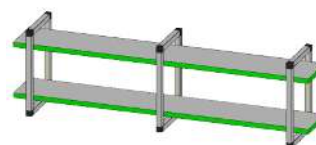

Каркас навесной, тип 16.2

Материал: алюминий
Размеры, мм: ☐ 293-400 ☐ 600-1200
☒ 190-400