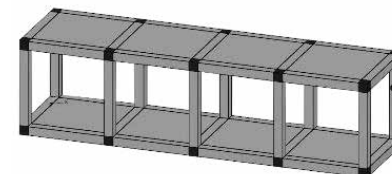

Каркас подвесной, тип 4

Материал: алюминий
Размеры, мм: □ 190-500 □ 705-1501 □ 190-400