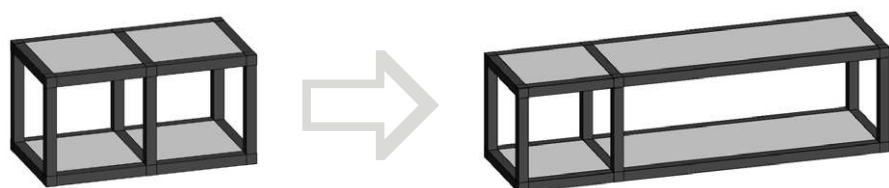

ДЕКОРАТИВНЫЕ МОДУЛИ

ДЕКОРАТИВНЫЕ МОДУЛИ

Интерьер кухни прекрасно дополняют стеллажи и модули в лофт стилистике. Надежная конструкция из черного металлического каркаса и полок может быть выполнена в любых размерах и с любым количеством уровней. Решение многофункциональное: храните посуду, специи, разместите декор или цветы. В модулях используется алюминиевая каркасная система, состоящая из различных профилей и соединений. Для обеспечения стабильности и прочности конструкции, они крепятся между собой с помощью крепких фиксирующих винтов. При настенном монтаже используются скрытые крепления – с фронтальной стороны их незаметно, а модуль надежно установлен.

ВОЗМОЖНЫЕ РЕШЕНИЯ

В ассортименте каркасы модулей с определенным количеством уровней и ячеек. Любой из вариантов можно адаптировать под конкретную идею. Возможно изменить размер (высоту, глубину, ширину), выбрать способ крепления (напольный, настенный, потолочный), определить расположение и материал полок.

Каркас напольный, тип 13, с разными материалами полок

Каркас, тип 2, с разной шириной полок

CADRO – алюминиевая каркасная система, которая позволяет создавать практичные мебельные конструкции различных конфигураций для современных интерьеров.

CADRO состоит из нескольких видов профилей и соединительных элементов, которые позволяют создавать как самостоятельные объекты, так и легко комбинировать их со стандартными мебельными элементами. Система позволяет моделировать бесконечное число вариантов открытых и закрытых полок и стеллажей, тумб, столов, используя различные виды наполнения каркасов.