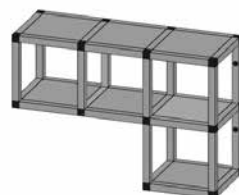

Каркас навесной, тип 11.4

Материал: алюминий
Размеры, мм: ☐ 362-982 ☐ 533-1502
☒ 190-400