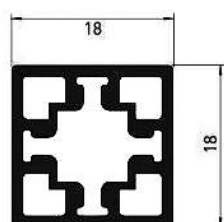

Профили и соединители

Базовый профиль

L=3000,
отделка черная