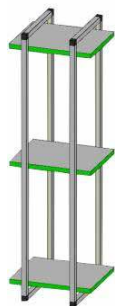

Каркас навесной, тип 16.1

Материал: алюминий
Размеры, мм: 293-400 290-600
 190-400

Каркас навесной, тип 16.2

Материал: алюминий
Размеры, мм: 293-400 600-1200
 190-400

Каркас навесной, тип 16.3

Материал: алюминий
Размеры, мм: 293-400 1200-1500
 190-400

НАВЕСНЫЕ КАРКАСЫ

Каркас навесной, тип 16.4

Материал: алюминий
Размеры, мм: □ 400-954 □ 290-600
□ 190-400

Каркас навесной, тип 16.5

Материал: алюминий
Размеры, мм: □ 400-954 □ 600-1200
□ 190-400

Каркас навесной, тип 16.6