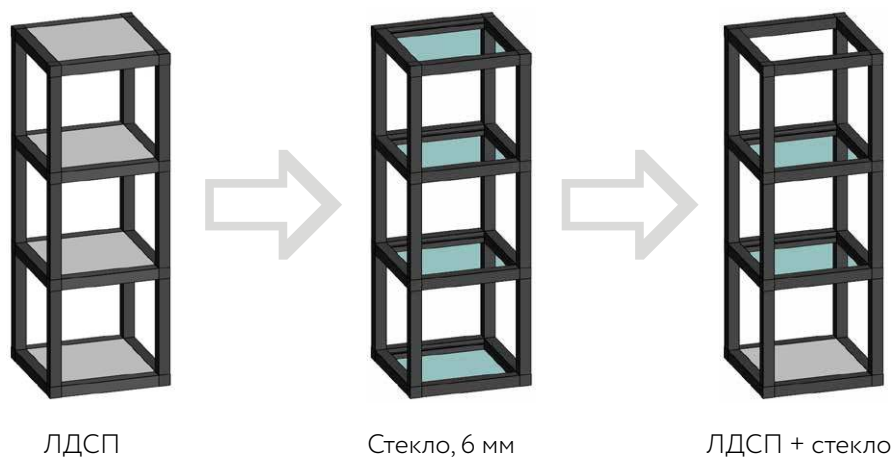

ДЕКОРАТИВНЫЕ МОДУЛИ

ДЕКОРАТИВНЫЕ МОДУЛИ

Интерьер кухни прекрасно дополняют стеллажи и модули в лофт стилистике. Надежная конструкция из черного металлического каркаса и полок может быть выполнена в любых размерах и с любым количеством уровней. Решение многофункциональное: храните посуду, специи, разместите декор или цветы. В модулях используется алюминиевая каркасная система, состоящая из различных профилей и соединений. Для обеспечения стабильности и прочности конструкции, они крепятся между собой с помощью крепких фиксирующих винтов. При настенном монтаже используются скрытые крепления – с фронтальной стороны их незаметно, а модуль надежно установлен.

ВОЗМОЖНЫЕ РЕШЕНИЯ

В ассортименте каркасы модулей с определенным количеством уровней и ячеек. Любой из вариантов можно адаптировать под конкретную идею. Возможно изменить размер (высоту, глубину, ширину), выбрать способ крепления (напольный, настенный, потолочный), определить расположение и материал полок.

Каркас напольный, тип 13, с разными материалами полок

Каркас, тип 2, с разной шириной полок

CADRO – алюминиевая каркасная система, которая позволяет создавать практичные мебельные конструкции различных конфигураций для современных интерьеров.

CADRO состоит из нескольких видов профилей и соединительных элементов, которые позволяют создавать как самостоятельные объекты, так и легко комбинировать их со стандартными мебельными элементами. Система позволяет моделировать бесконечное число вариантов открытых и закрытых полок и стеллажей, тумб, столов, используя различные виды наполнения каркасов.