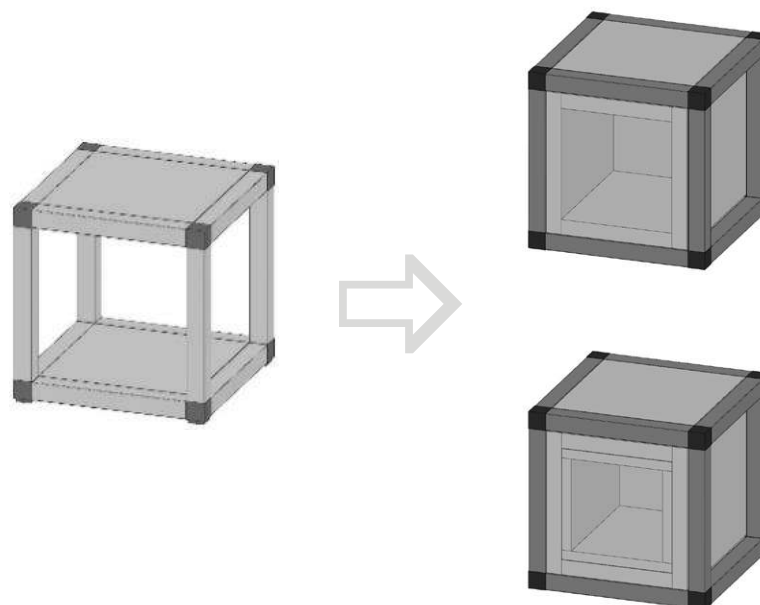

ХАРАКТЕРИСТИКИ:

- материалы: профили и углы соединительные изготовлены из алюминия, что обеспечивает лёгкость и прочность;
- возможность модульного применения;
- цвет: чёрный – модный универсальный цвет, подходит для всех интерьерных стилей.

Возможность установить в каркас куб из ЛДСП, 16 мм или двойной куб из ЛДСП 16 мм + 10 мм