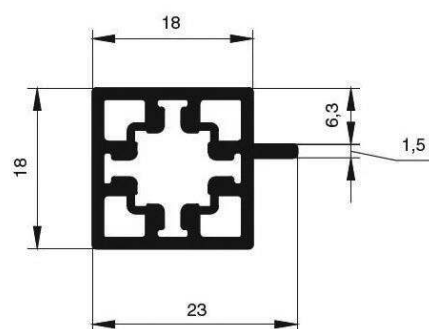

СТРУКТУРА ЭЛЕМЕНТОВ CADRO

Профили и соединители

Базовый профиль

L=3000,
отделка черная

Профиль для вставной панели 16 мм толщиной

Профиль для вставного стекла 6 мм толщиной

Cadro Уголок соединительный 2DF, отделка черная