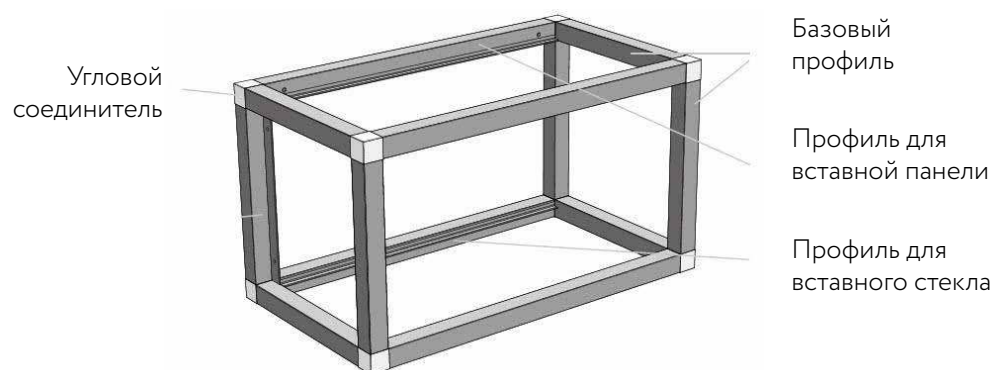

СТРУКТУРА ЭЛЕМЕНТОВ CADRO

Профили и соединители

L=3000,
отделка черная