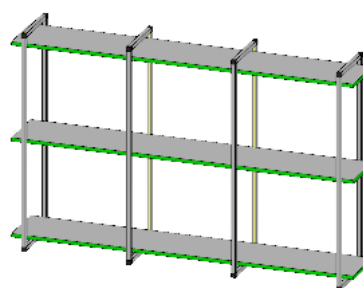

НАВЕСНЫЕ КАРКАСЫ

Каркас навесной, тип 16.4

Материал: алюминий
Размеры, мм: □ 400-954 □ 290-600
□ 190-400

Каркас навесной, тип 16.5

Материал: алюминий
Размеры, мм: □ 400-954 □ 600-1200
□ 190-400

Каркас навесной, тип 16.6