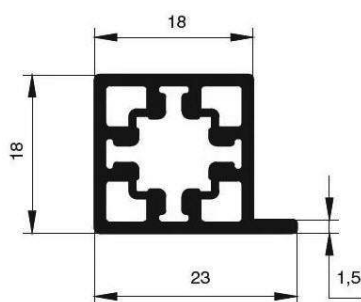

НАВЕСНЫЕ КАРКАСЫ

Каркас навесной, тип 16.4

Материал: алюминий
Размеры, мм: □ 400-954 □ 290-600
□ 190-400

Каркас навесной, тип 16.5

Материал: алюминий
Размеры, мм: □ 400-954 □ 600-1200
□ 190-400

Каркас навесной, тип 16.6

Материал: алюминий
Размеры, мм: □ 400-954 □ 1200-1500
□ 190-400

ПОДВЕСНЫЕ КАРКАСЫ (крепление через верхнее основание к потолку)

Каркас подвесной, тип 1

Материал: алюминий
Размеры, мм: □ 190-500 □ 190-900 □ 190-400

Каркас подвесной, тип 2

Материал: алюминий
Размеры, мм: □ 190-500 □ 362-1500 □ 190-400

Каркас подвесной, тип 3

Материал: алюминий
Размеры, мм: □ 190-500 □ 533-1502 □ 190-400

Каркас подвесной, тип 4

Материал: алюминий
Размеры, мм: □ 190-500 □ 705-1501 □ 190-400

СТРУКТУРА ЭЛЕМЕНТОВ CADRO

Профили и соединители

Базовый профиль

L=3000,
отделка черная

Профиль для вставной панели 16 мм толщиной

Профиль для вставного стекла 6 мм толщиной

Cadro Уголок соединительный 2DF, отделка черная